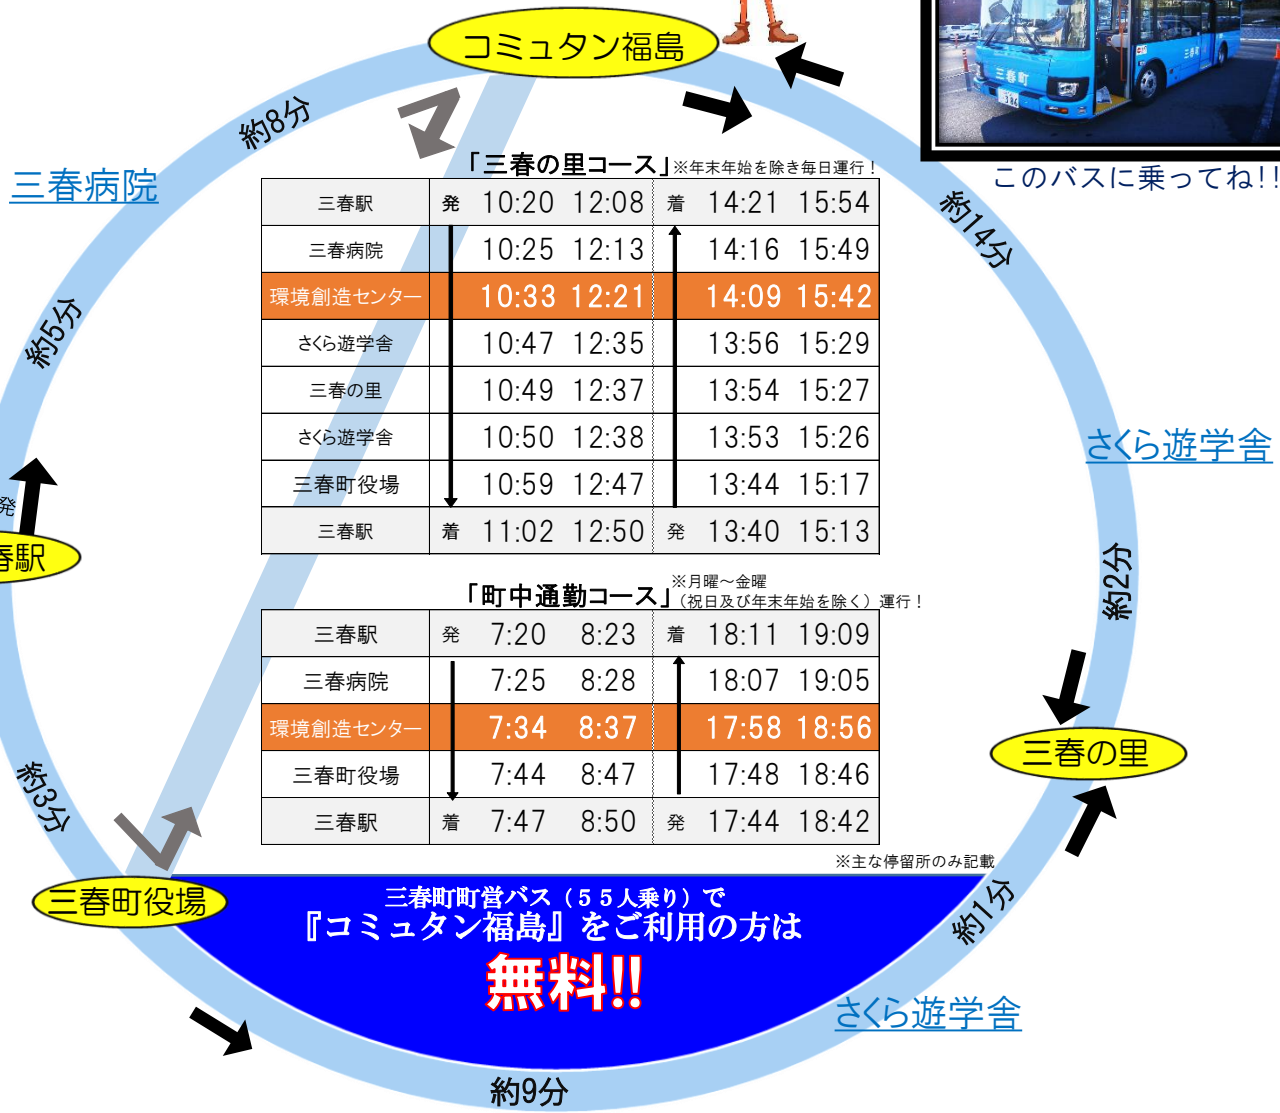

# 町営バス de コミュタン福島 に行こう!

このバスに乗ってね!!

コミュタン福島

「三春の里コース」※年末年始を除き毎日運行!

三春駅	発	10:20	12:08	着	14:21	15:54
三春病院		10:25	12:13		14:16	15:49
環境創造センター		10:33	12:21		14:09	15:42
さくら遊学舎		10:47	12:35		13:56	15:29
三春の里		10:49	12:37		13:54	15:27
さくら遊学舎		10:50	12:38		13:53	15:26
三春町役場		10:59	12:47		13:44	15:17
三春駅	着	11:02	12:50	発	13:40	15:13

「町中通勤コース」※月曜～金曜 (祝日及び年末年始を除く) 運行!

三春駅	発	7:20	8:23	着	18:11	19:09
三春病院		7:25	8:28		18:07	19:05
環境創造センター		7:34	8:37		17:58	18:56
三春町役場		7:44	8:47		17:48	18:46
三春駅	着	7:47	8:50	発	17:44	18:42

※主な停留所のみ記載

三春町町営バス(55人乗り)で『コミュタン福島』をご利用の方は **無料!!**

■ 入 場 料

どなたさまも無料

■ 開 館 時 間

9:00~17:00

■ 休 館 日

毎週月曜日(月曜日が祝日の場合は翌平日) 及び年末年始(12月29日~1月3日)

J R 三 春 駅 磐 越 東 線 の発着時刻に合わせて運行!!

1日8便運行しています。詳細はホームページをご覧ください。

コミュタン福島を利用された方は、受付で帰りの『バス無料券』を発行します。

『バス無料券』はバス降車の際に回収ボックスに入れてください。