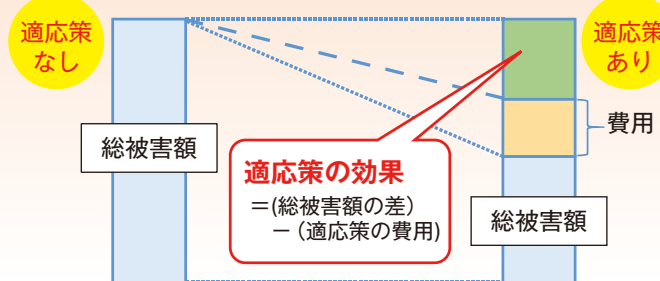

・自然災害による停電 など

適応策

例：自然災害に備えた防災・減災対策の推進等

取り組む研究

- ・気候変動による被害等について評価手法の高度化(経済活動の停滞等の間接被害を含めた評価手法の検討)
- ・経済モデルを用いたシミュレーションにより、適応策の効果を可視化(自然災害等による経済的な被害をどの程度軽減することができるのか推定)

適応策の効果可視化 (イメージ図)

福島県環境創造センター

福島県の環境回復・創造に向けた「モニタリング」、「調査研究」、「情報収集・発信」、「教育・研修・交流」の業務を行っています。環境創造センターホームページより、県内市町村の空間線量、大気環境等のモニタリング情報を御覧いただけます。